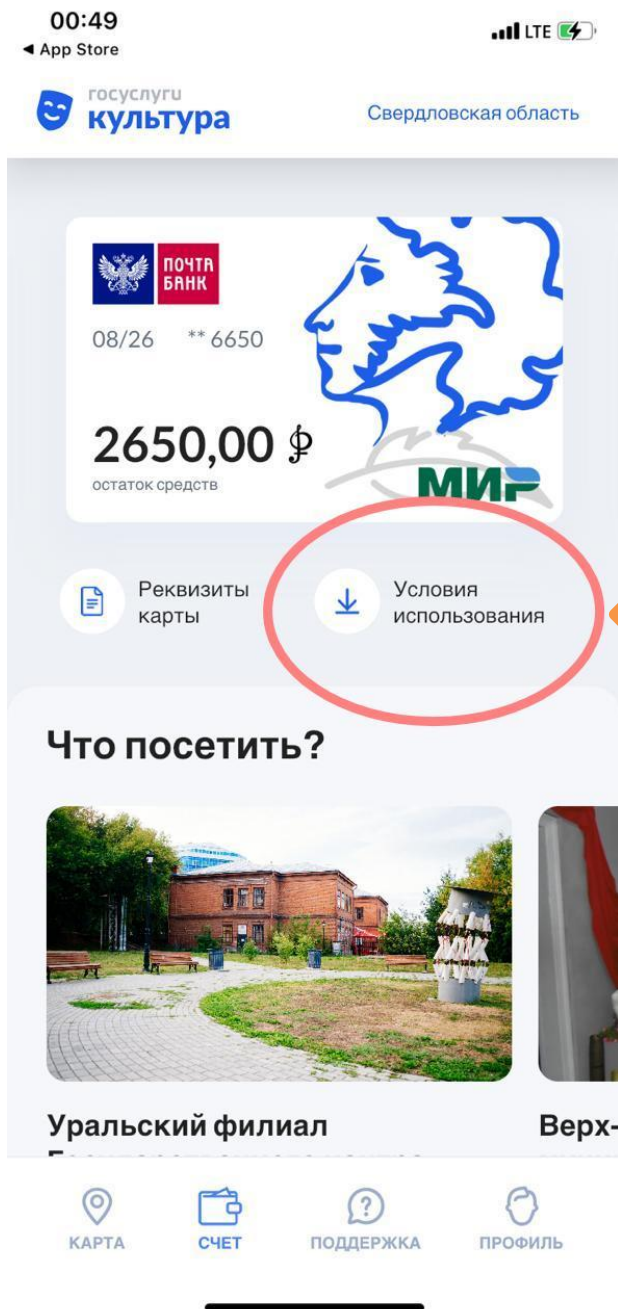

АФИША мероприятий

Как найти событие в приложении?