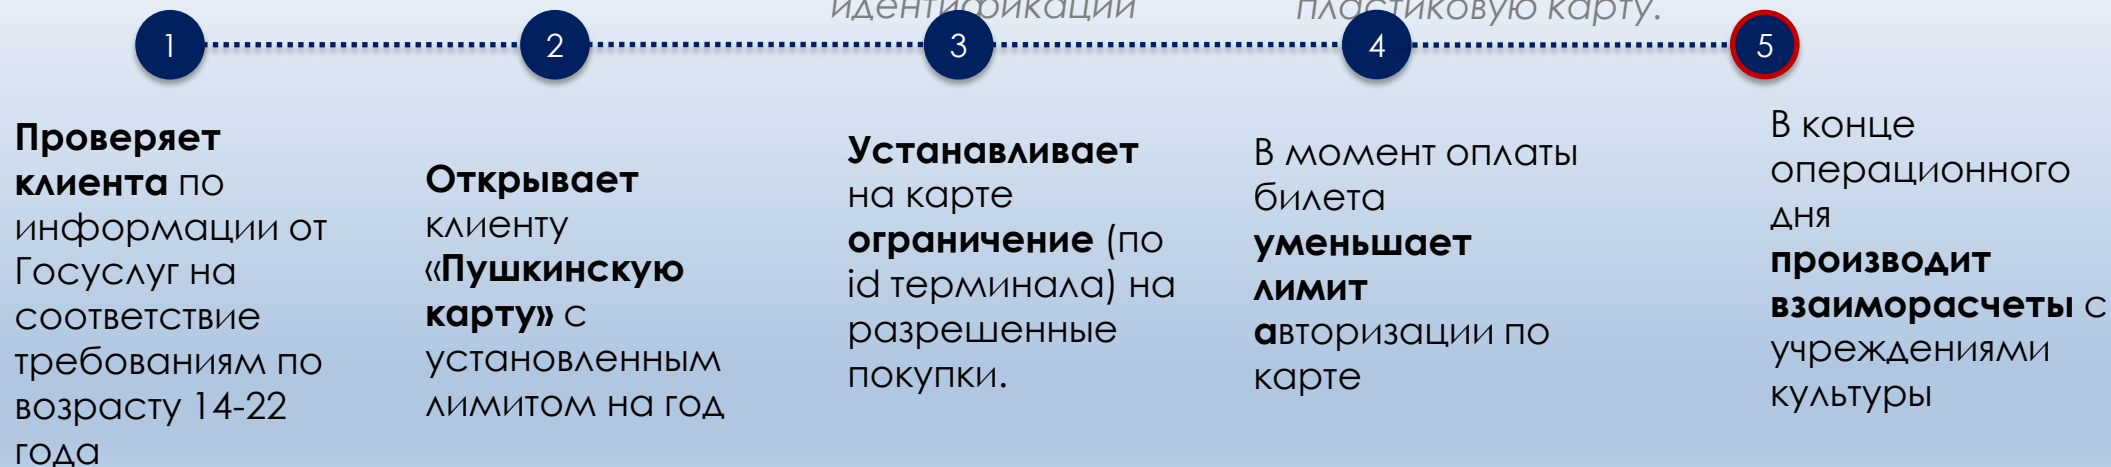

КЛИЕНТСКИЙ ПУТЬ

КЛИЕНТ

БАНК