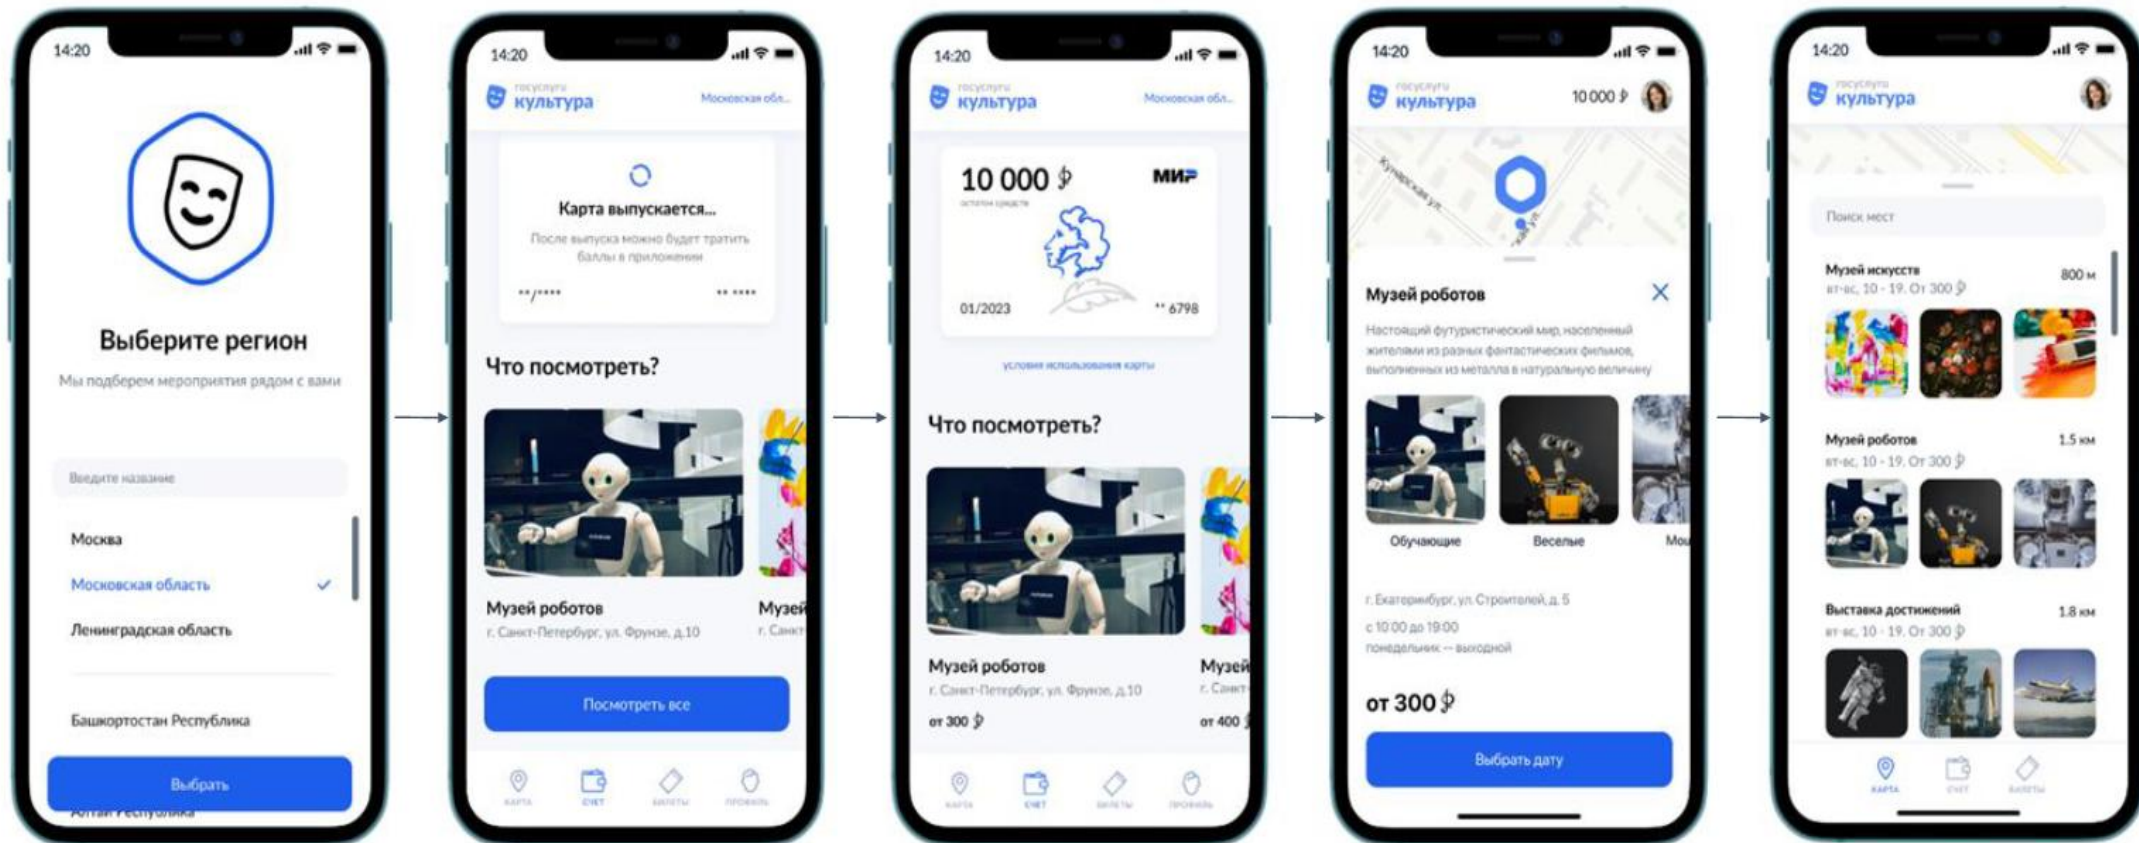

ПРИЛОЖЕНИЕ. СЧЕТ, ОБЪЕКТ И СПИСОК БИЛЕТОВ