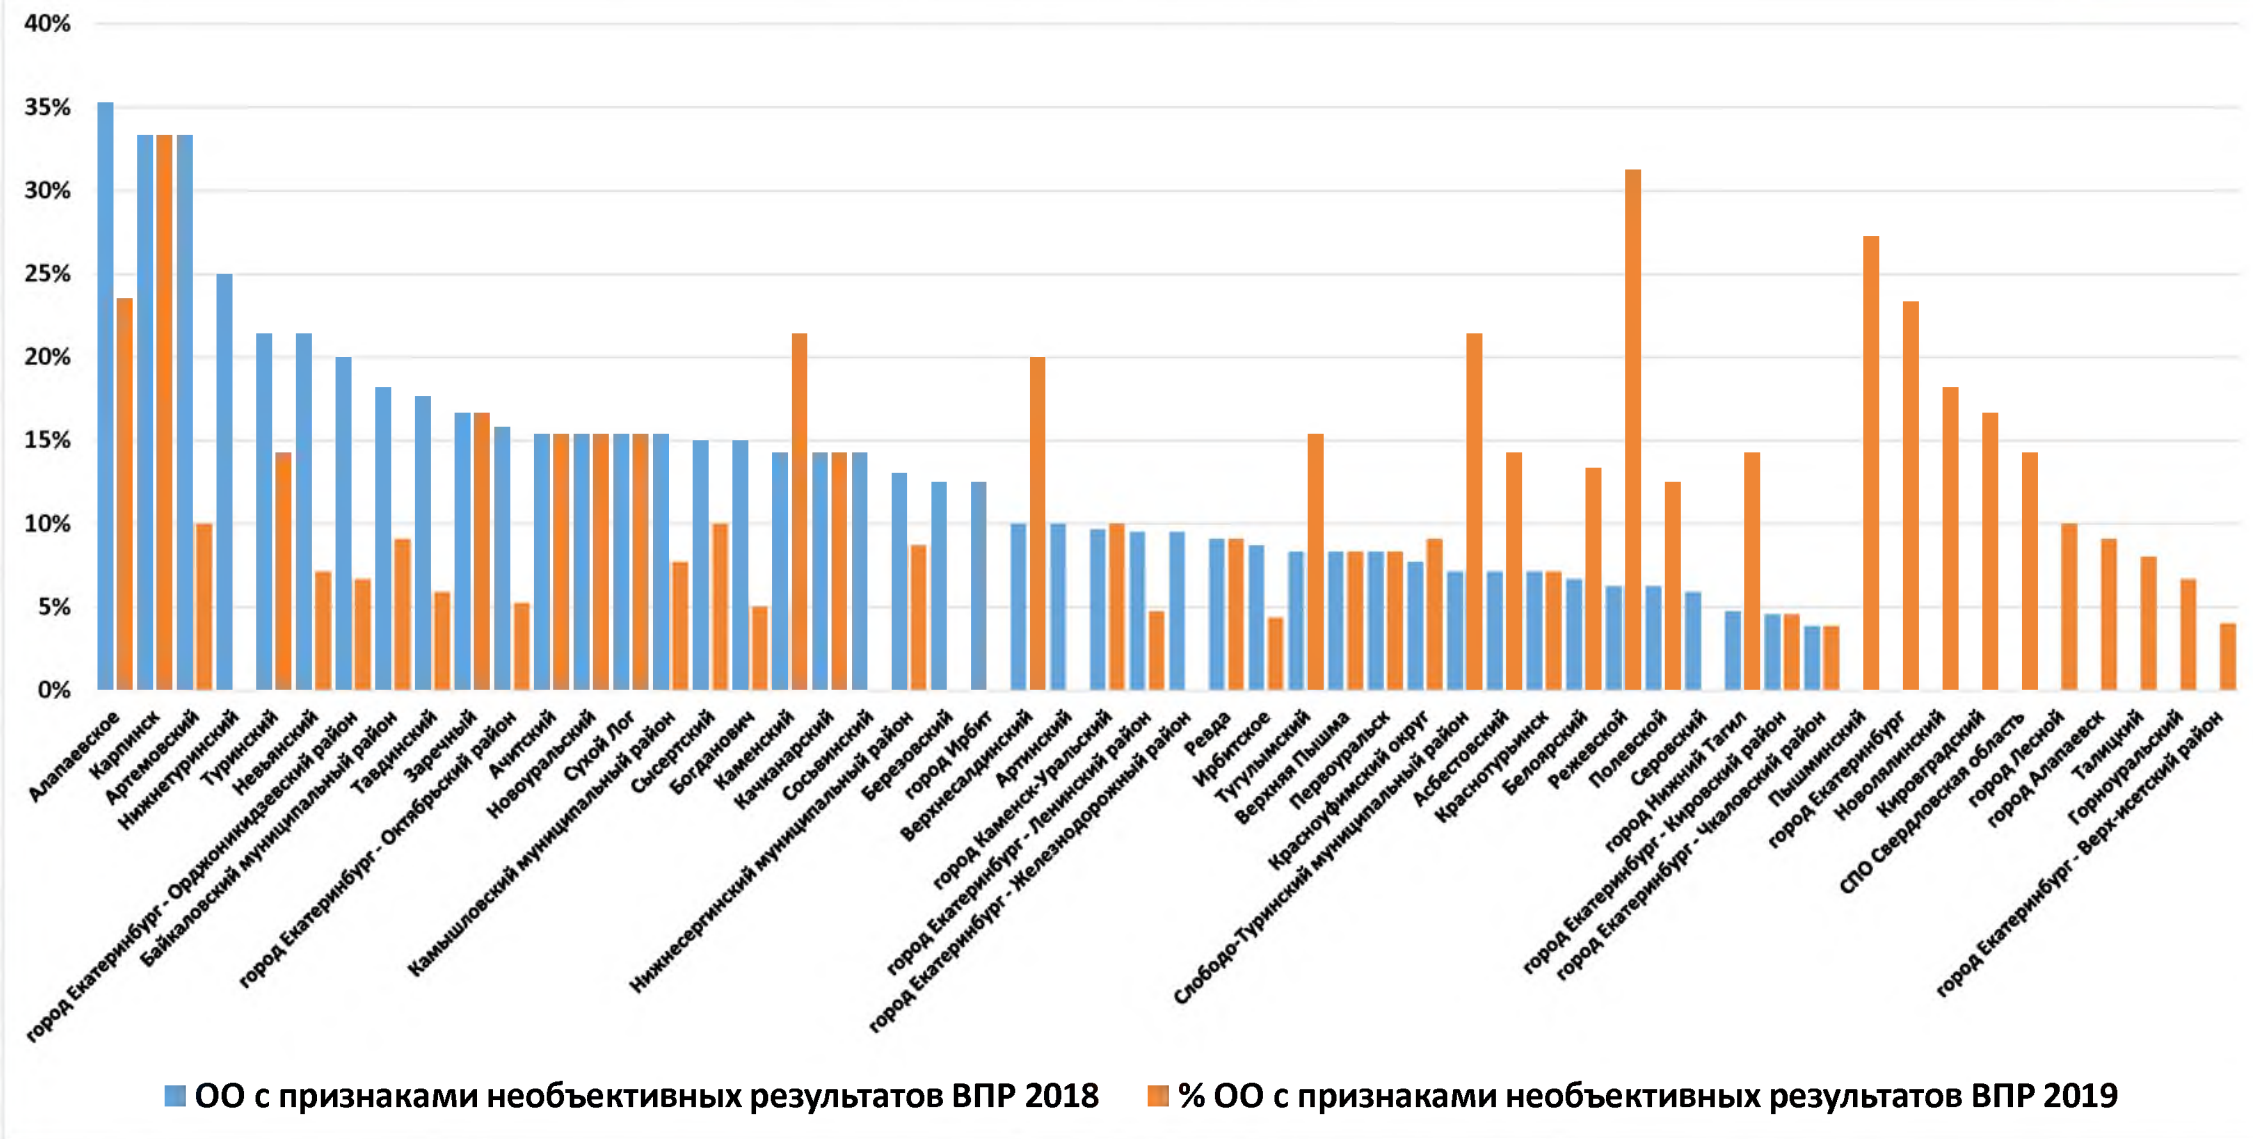

# Маркеры необъективных результатов в школах Свердловской области в 2018 и 2019 гг.

www.irro.ru

# Распределение муниципалитетов по доле образовательных организаций с признаками необъективности результатов ВПР в 2018 и 2019 гг.

www.irro.ru

■ ОО с признаками необъективных результатов ВПР 2018    ■ % ОО с признаками необъективных результатов ВПР 2019