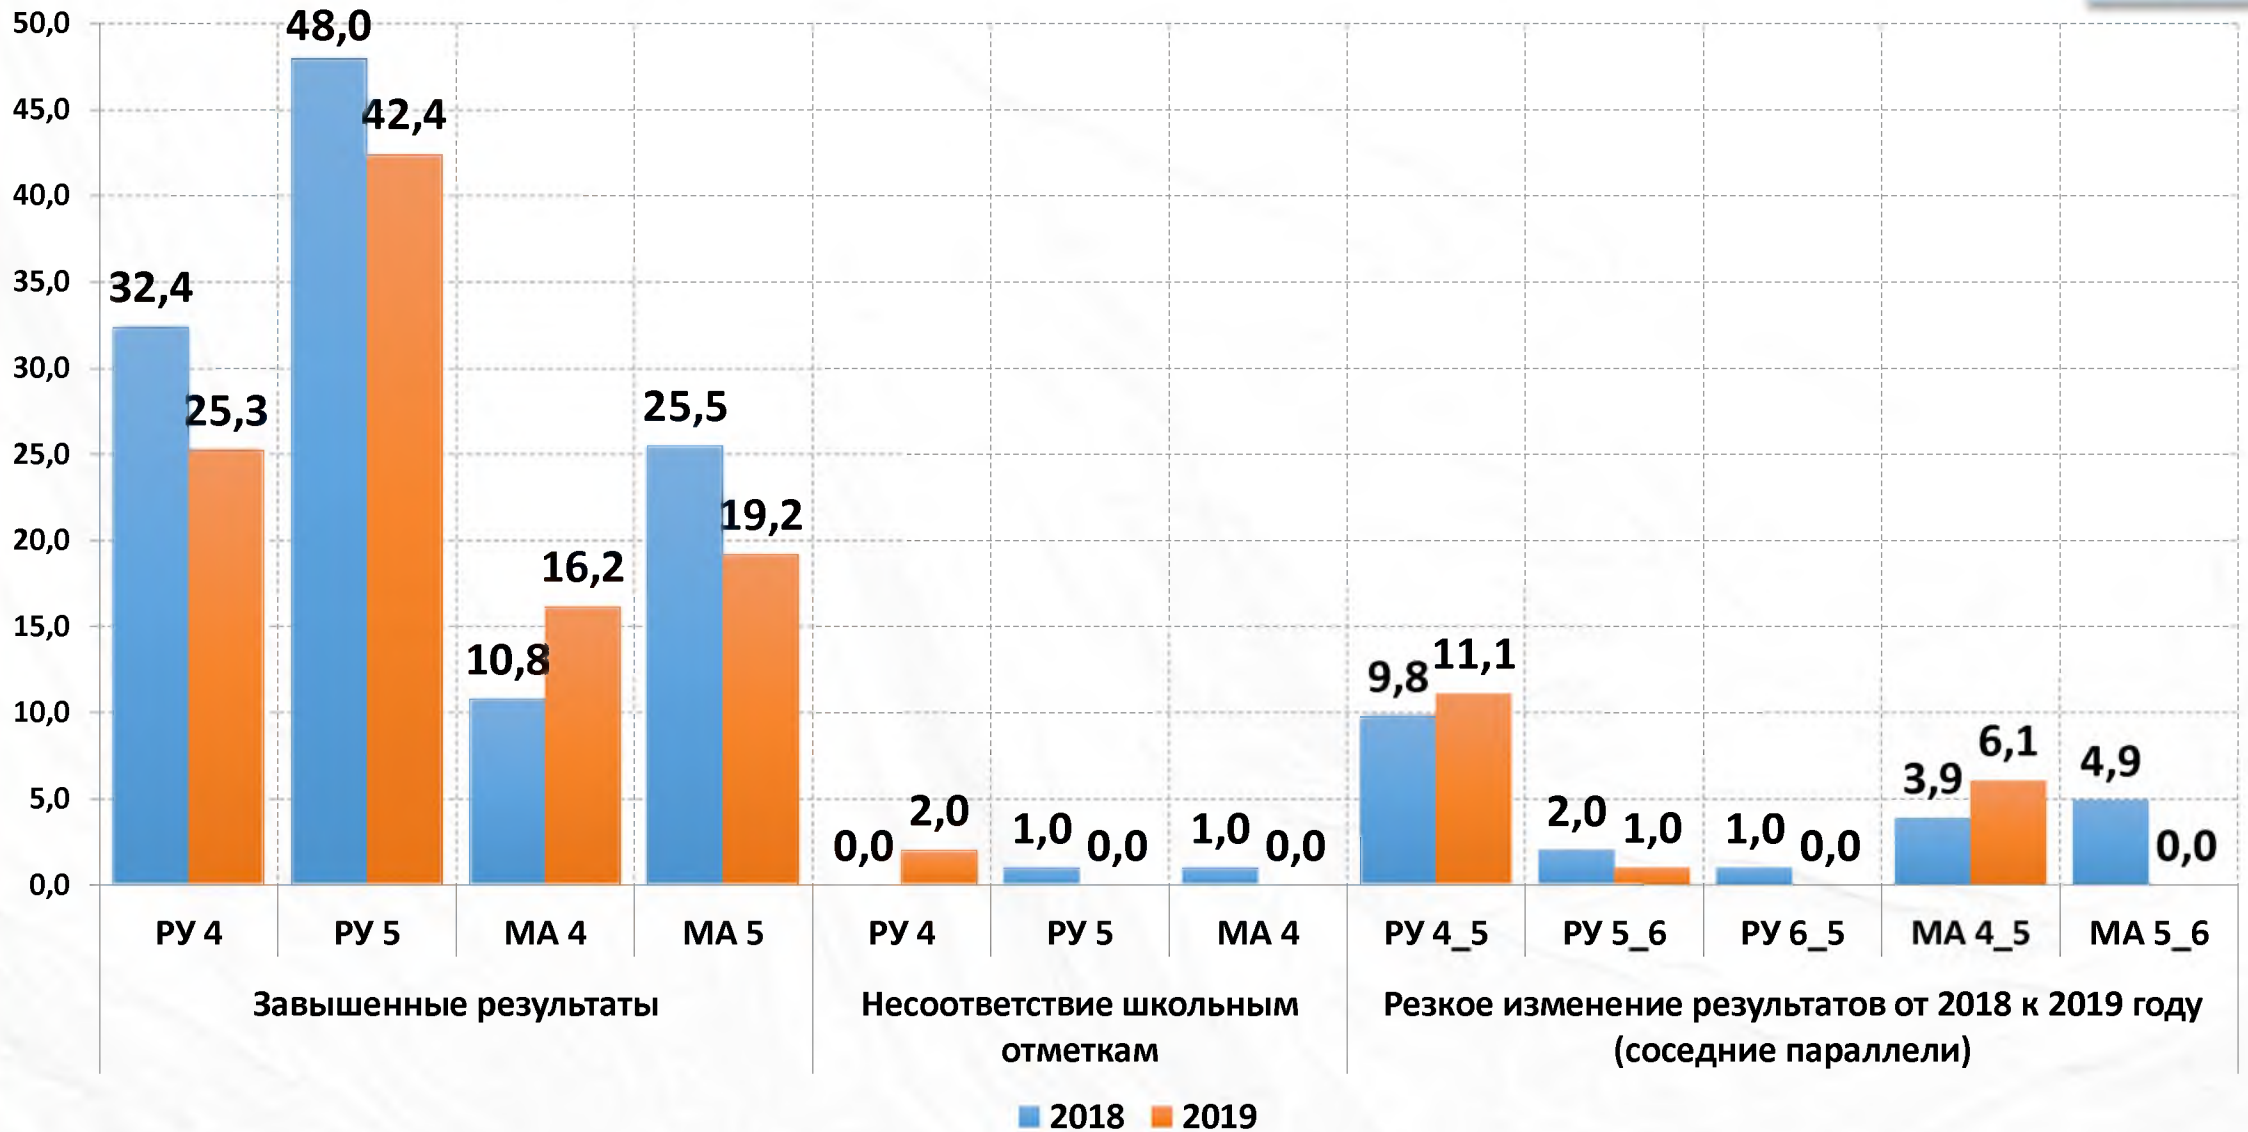

# Маркеры необъективных результатов в школах Свердловской области в 2018 и 2019 гг.

www.irro.ru